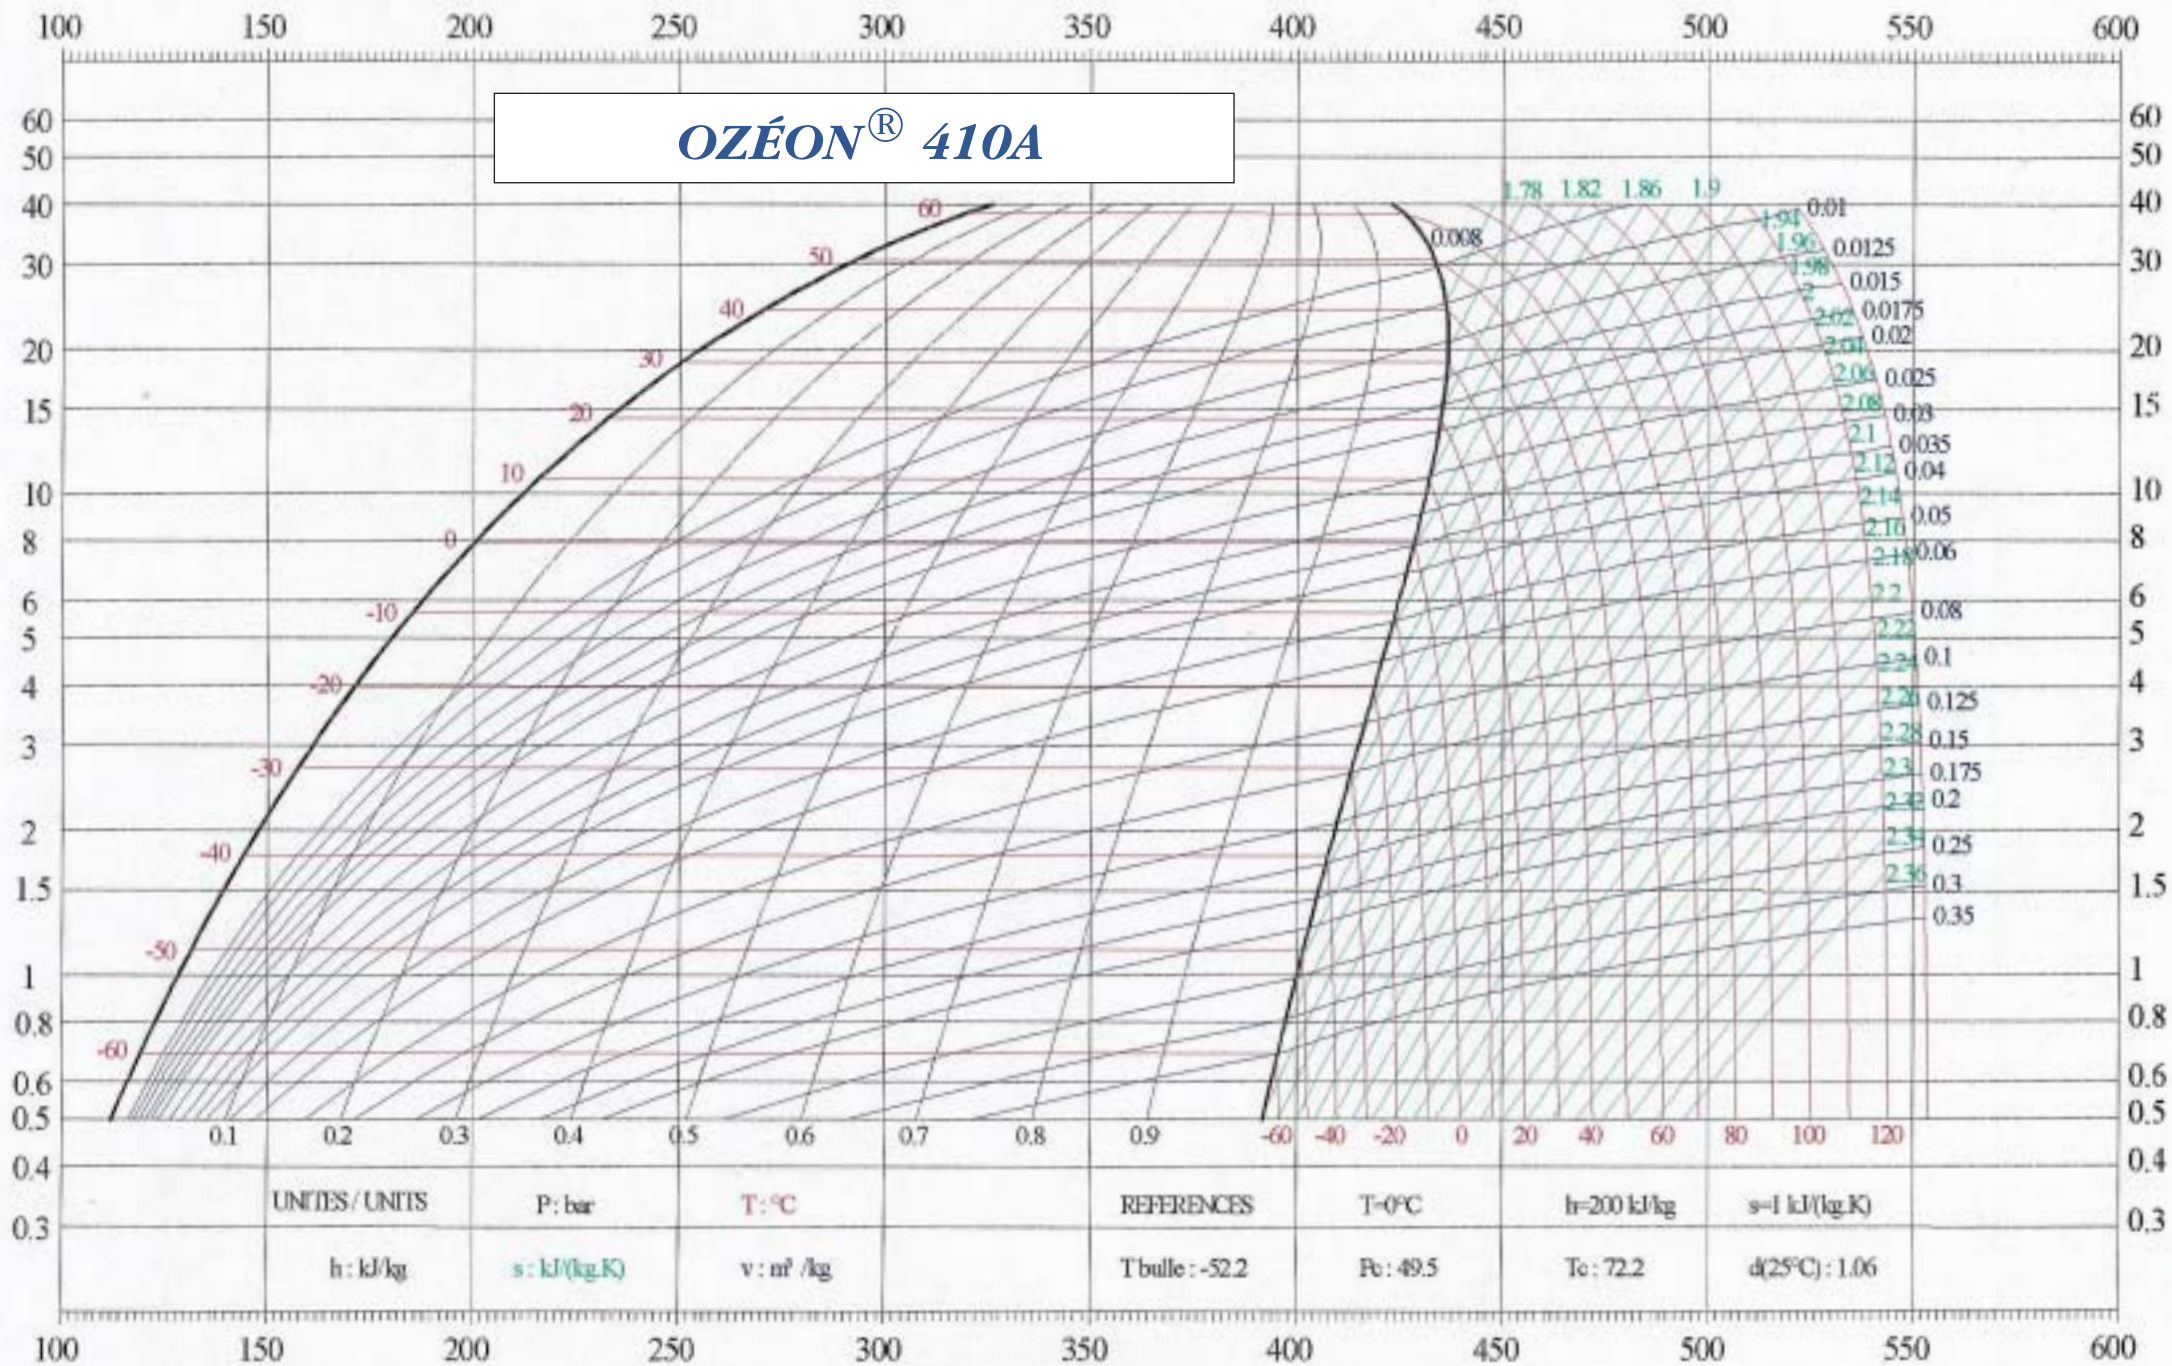

PRESSION ABSOLUE (bar)

OZÉON[®] 410A

ENTHALPIE (kJ/kg)