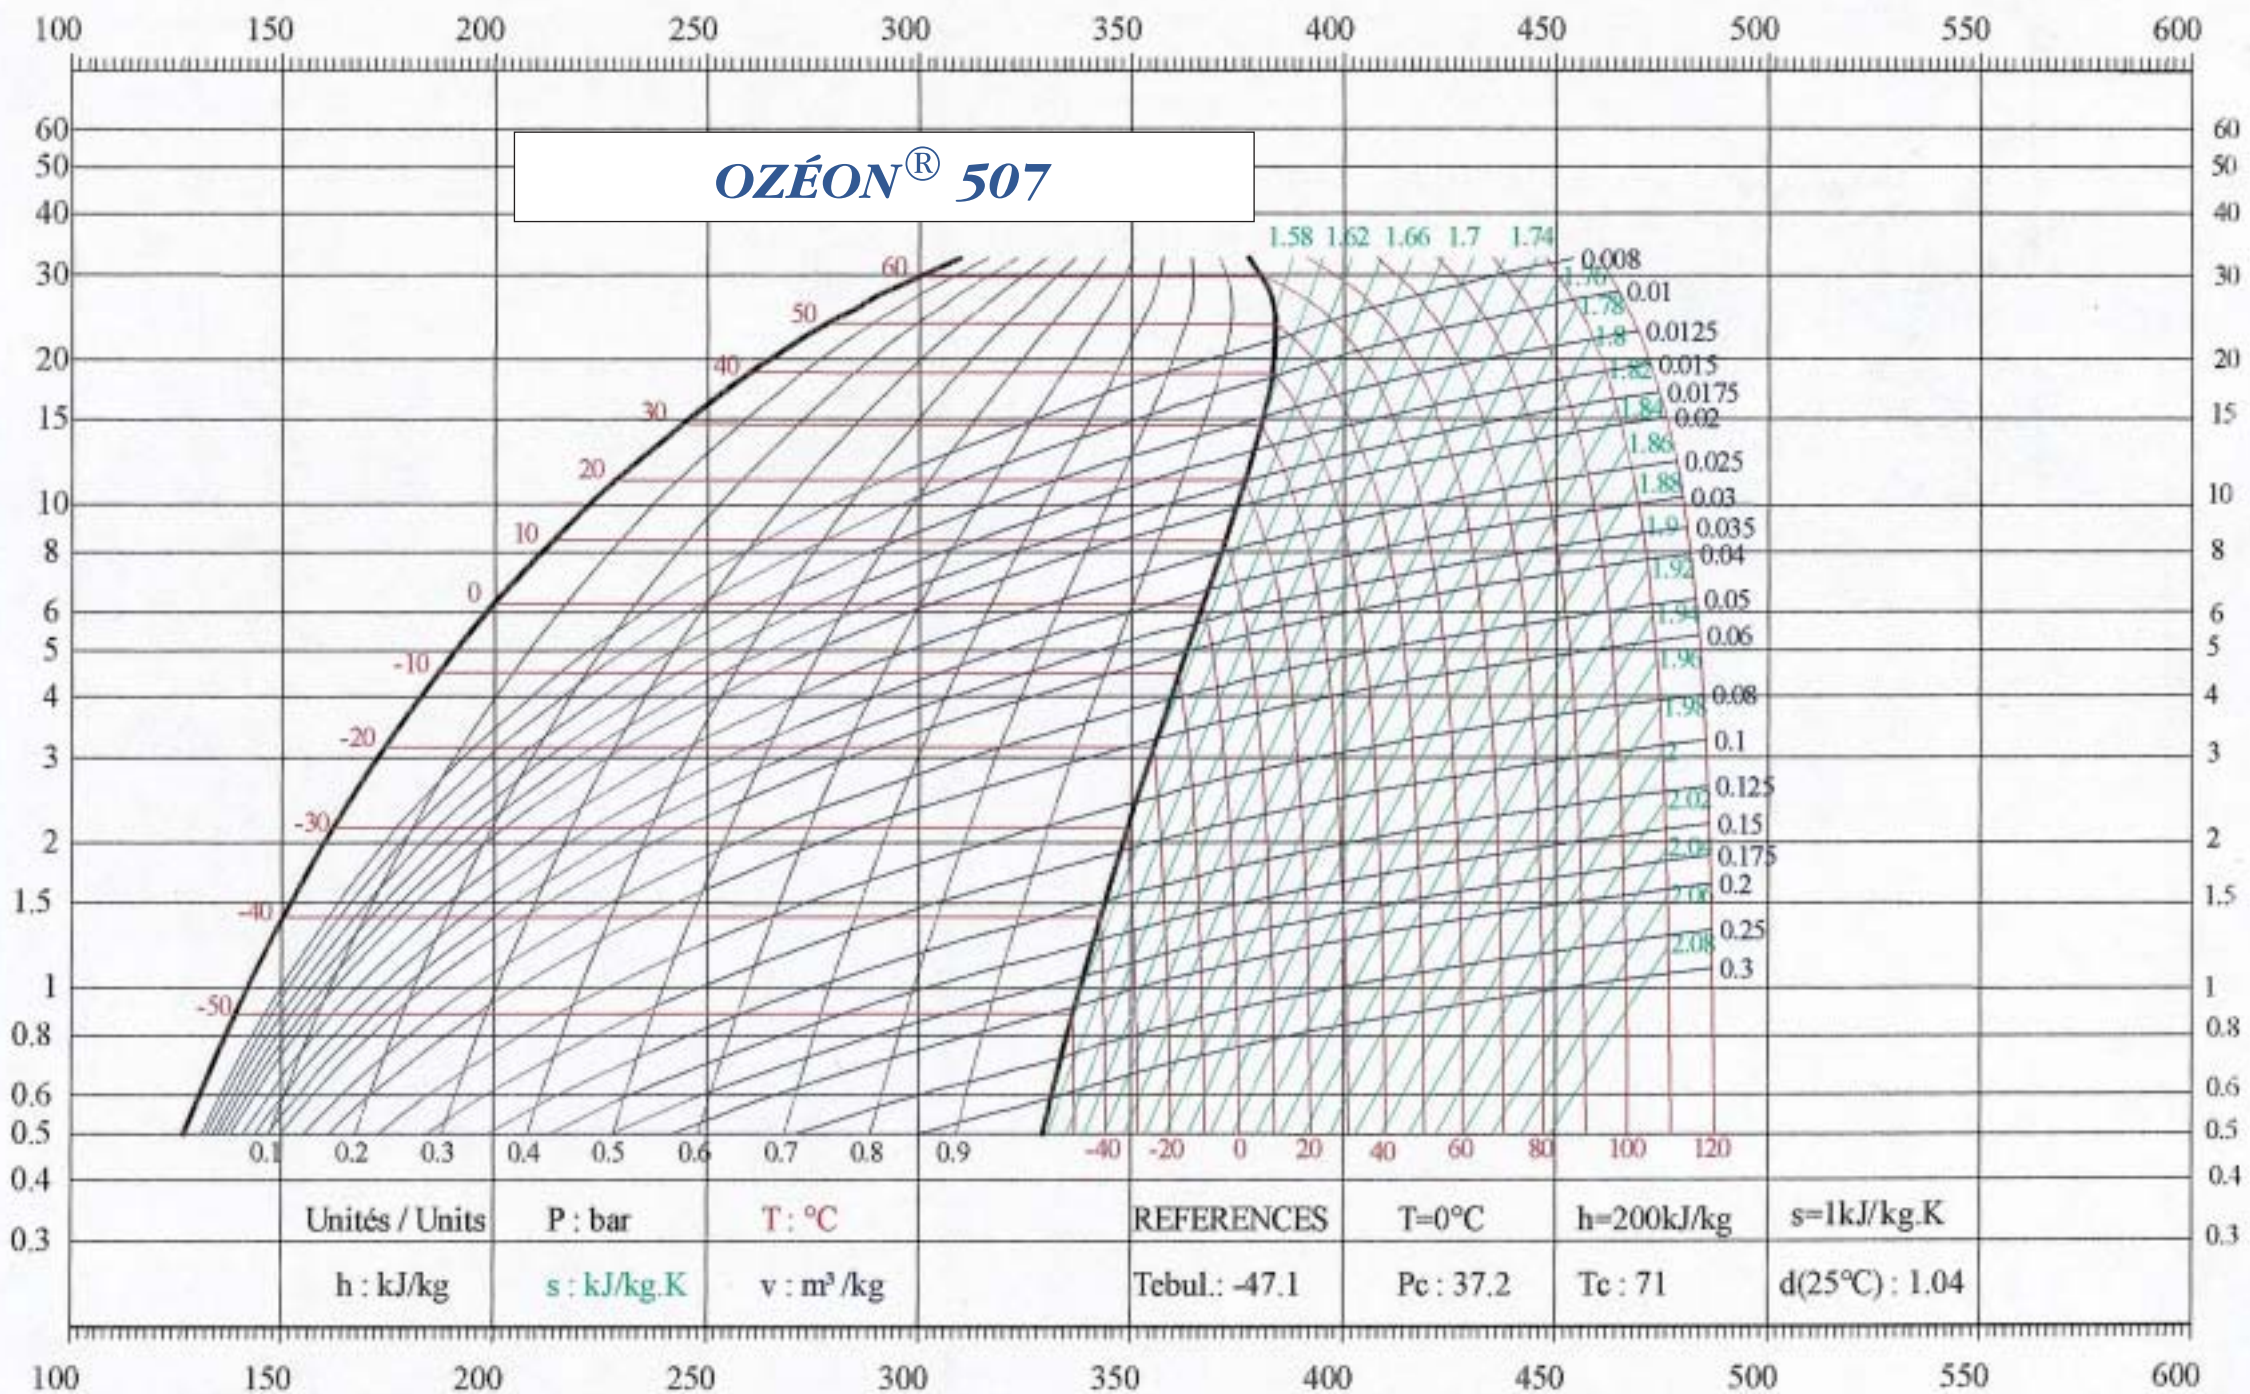

PRESSION ABSOLUE (bar)

OZÉON[®] 507

ENTHALPIE (kJ/kg)